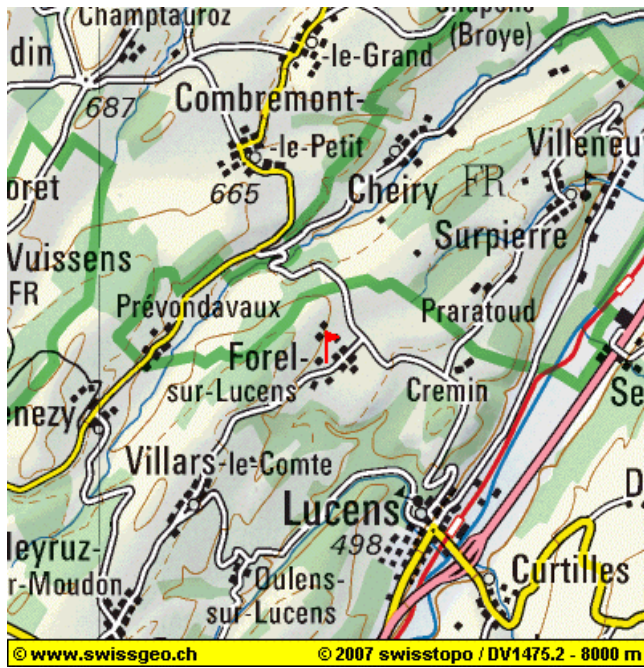

Plan de la région de Forel-sur-Lucens

Plan de Forel-sur-Lucens

Depuis Forel, suivre les flèches rouges ACB pour arriver sur la piste VTT